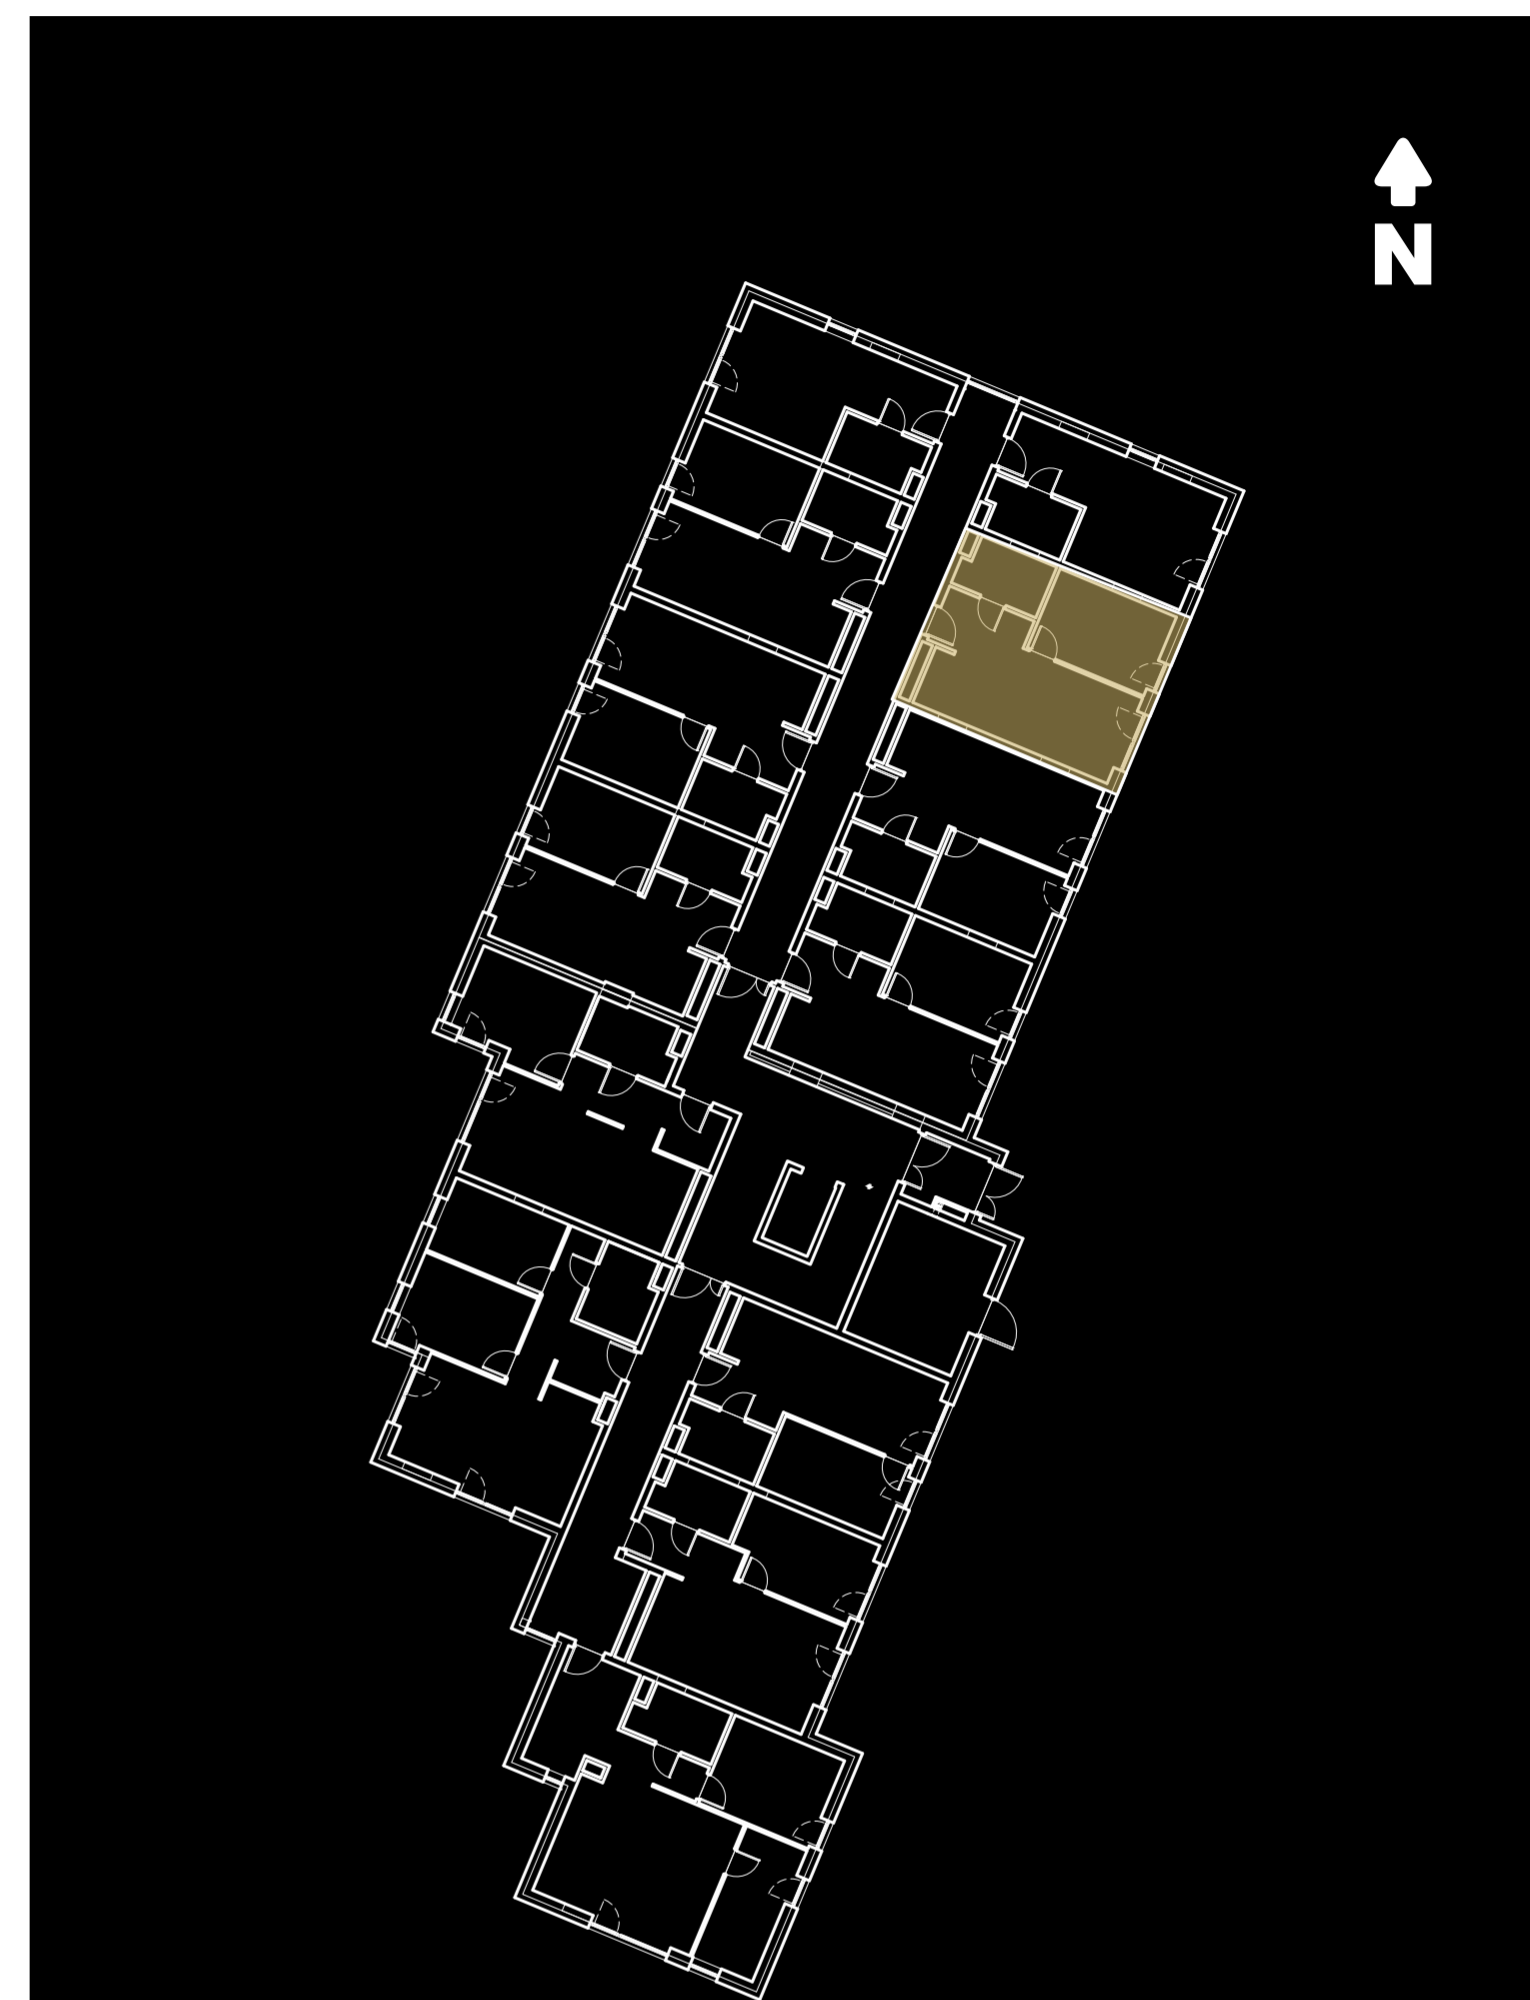

Mieszkanie M07 ● powierzchnia 39,74m² ● Parter

Ogród 15,44 m²

GLINIKI
NOWY TARG

tel. +48 **785 800 900**

gliniki.pl