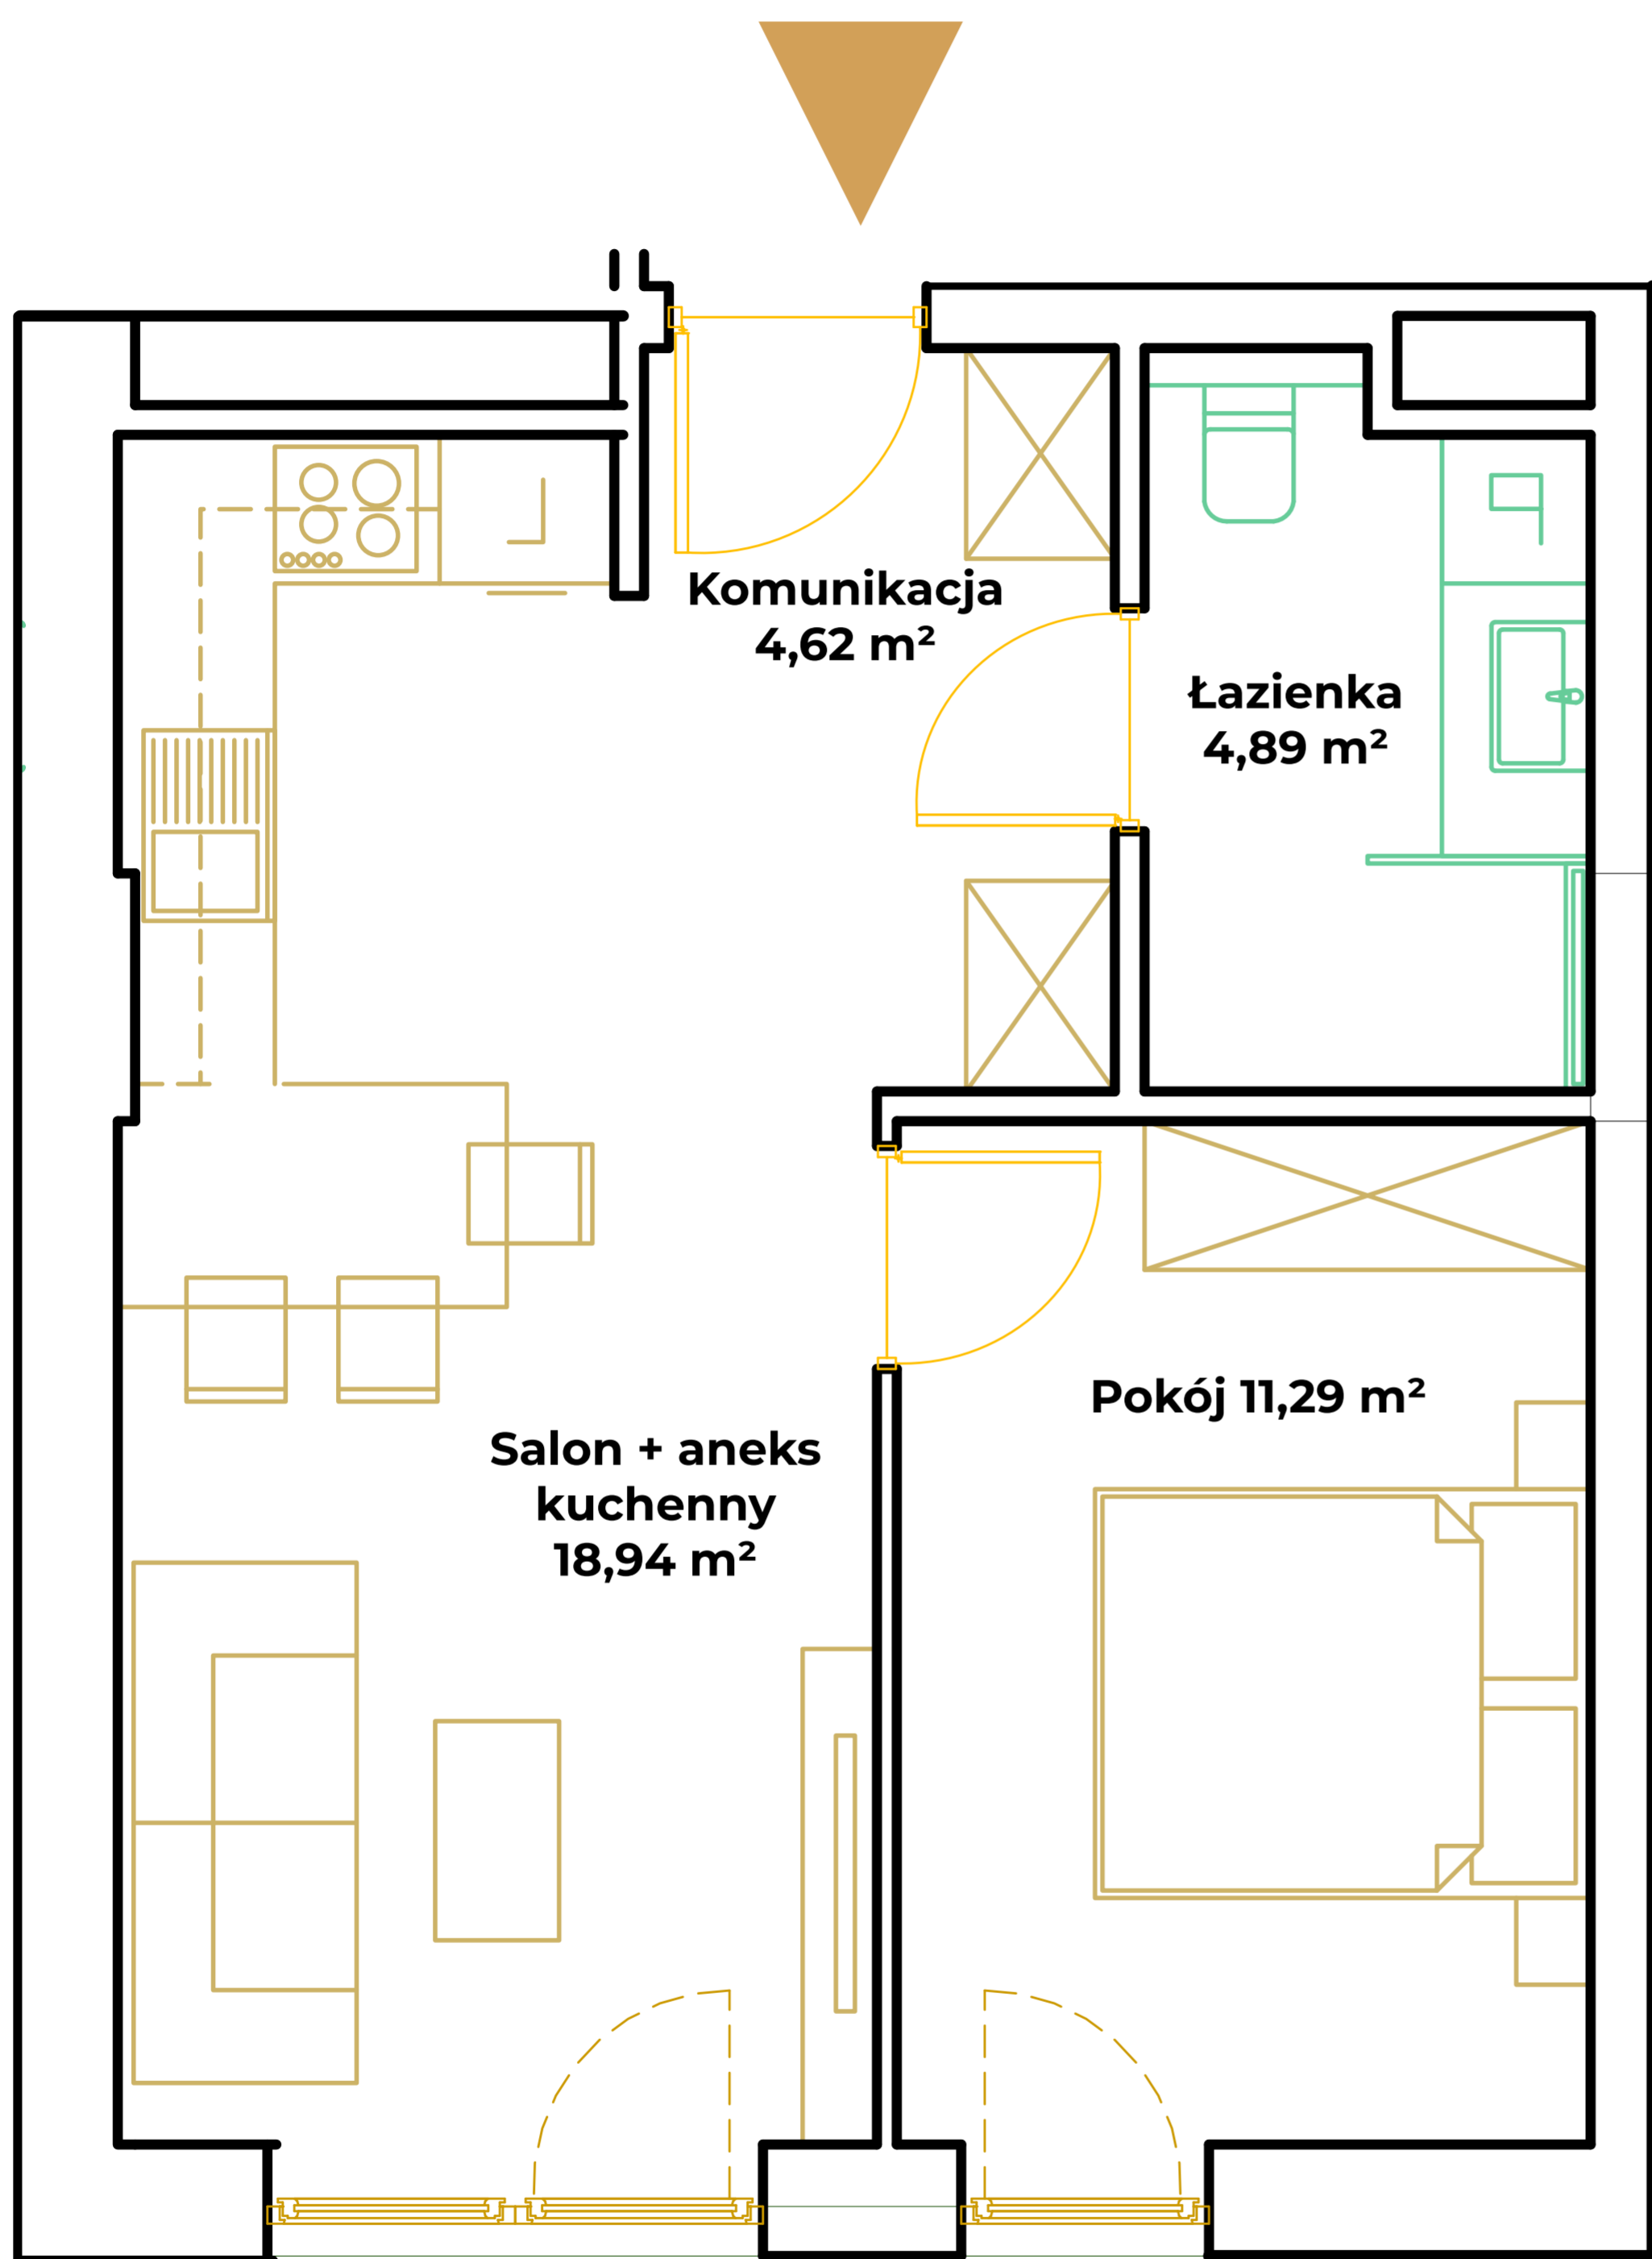

Mieszkanie M07 ● powierzchnia 39,74m² ● Parter

Ogród 15,44 m²

GLINIKI
NOWY TARG

tel. +48 **785 800 900**

gliniki.pl