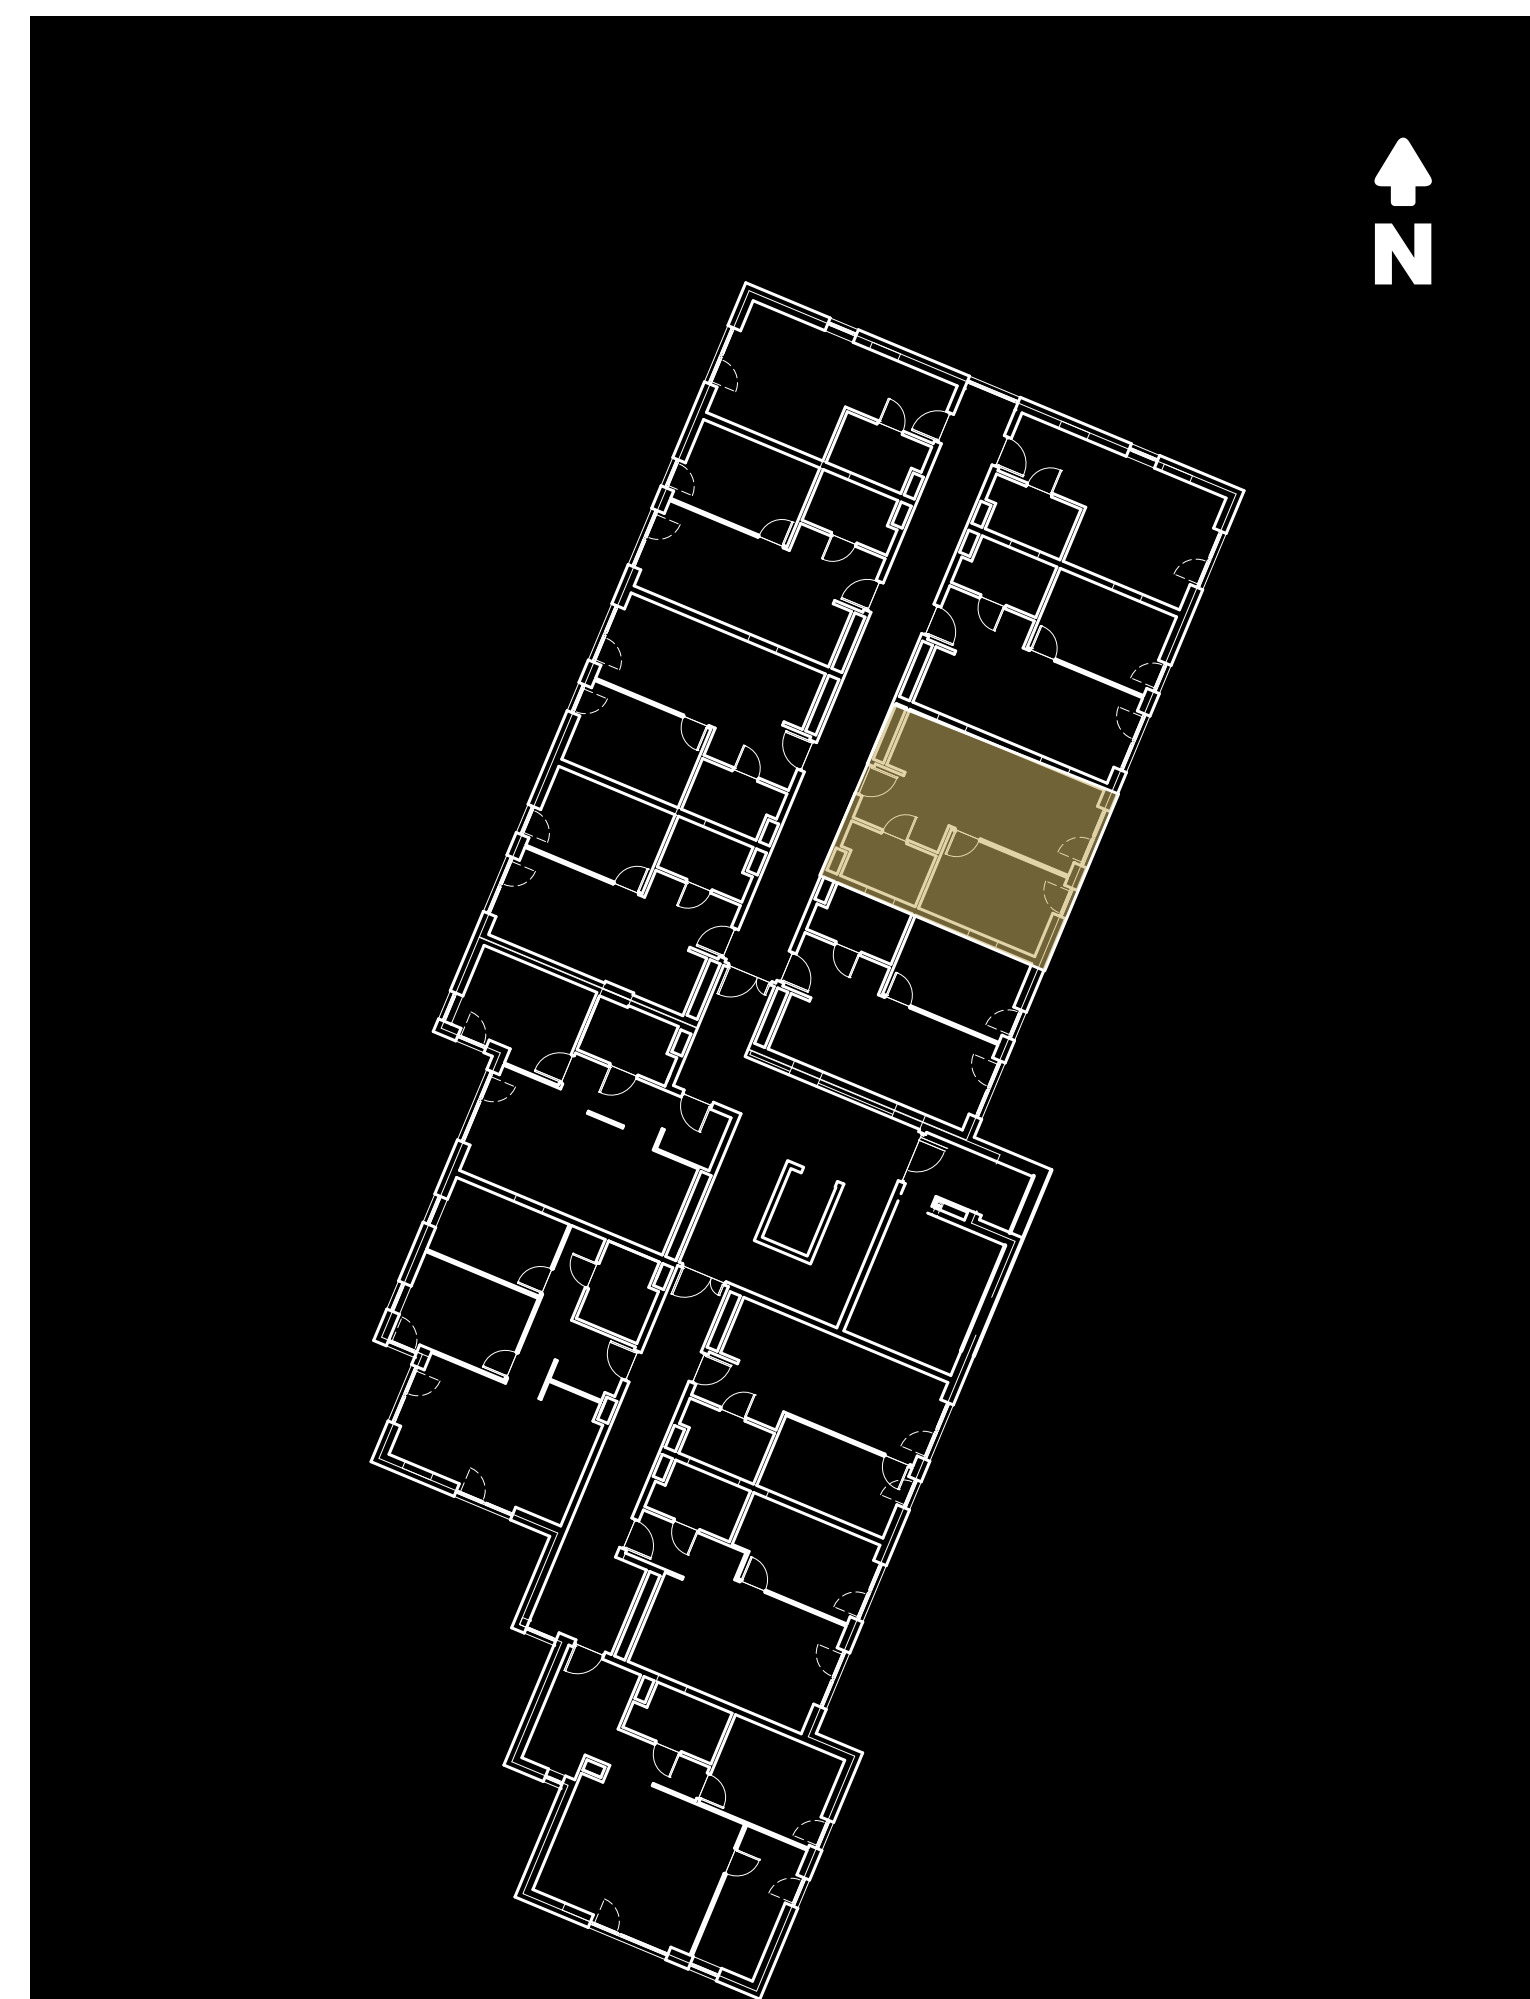

Mieszkanie M63

● powierzchnia 39,74 m²

● IV piętro

GLINIKI
NOWY TARG

tel. +48 **785 800 900**

gliniki.pl