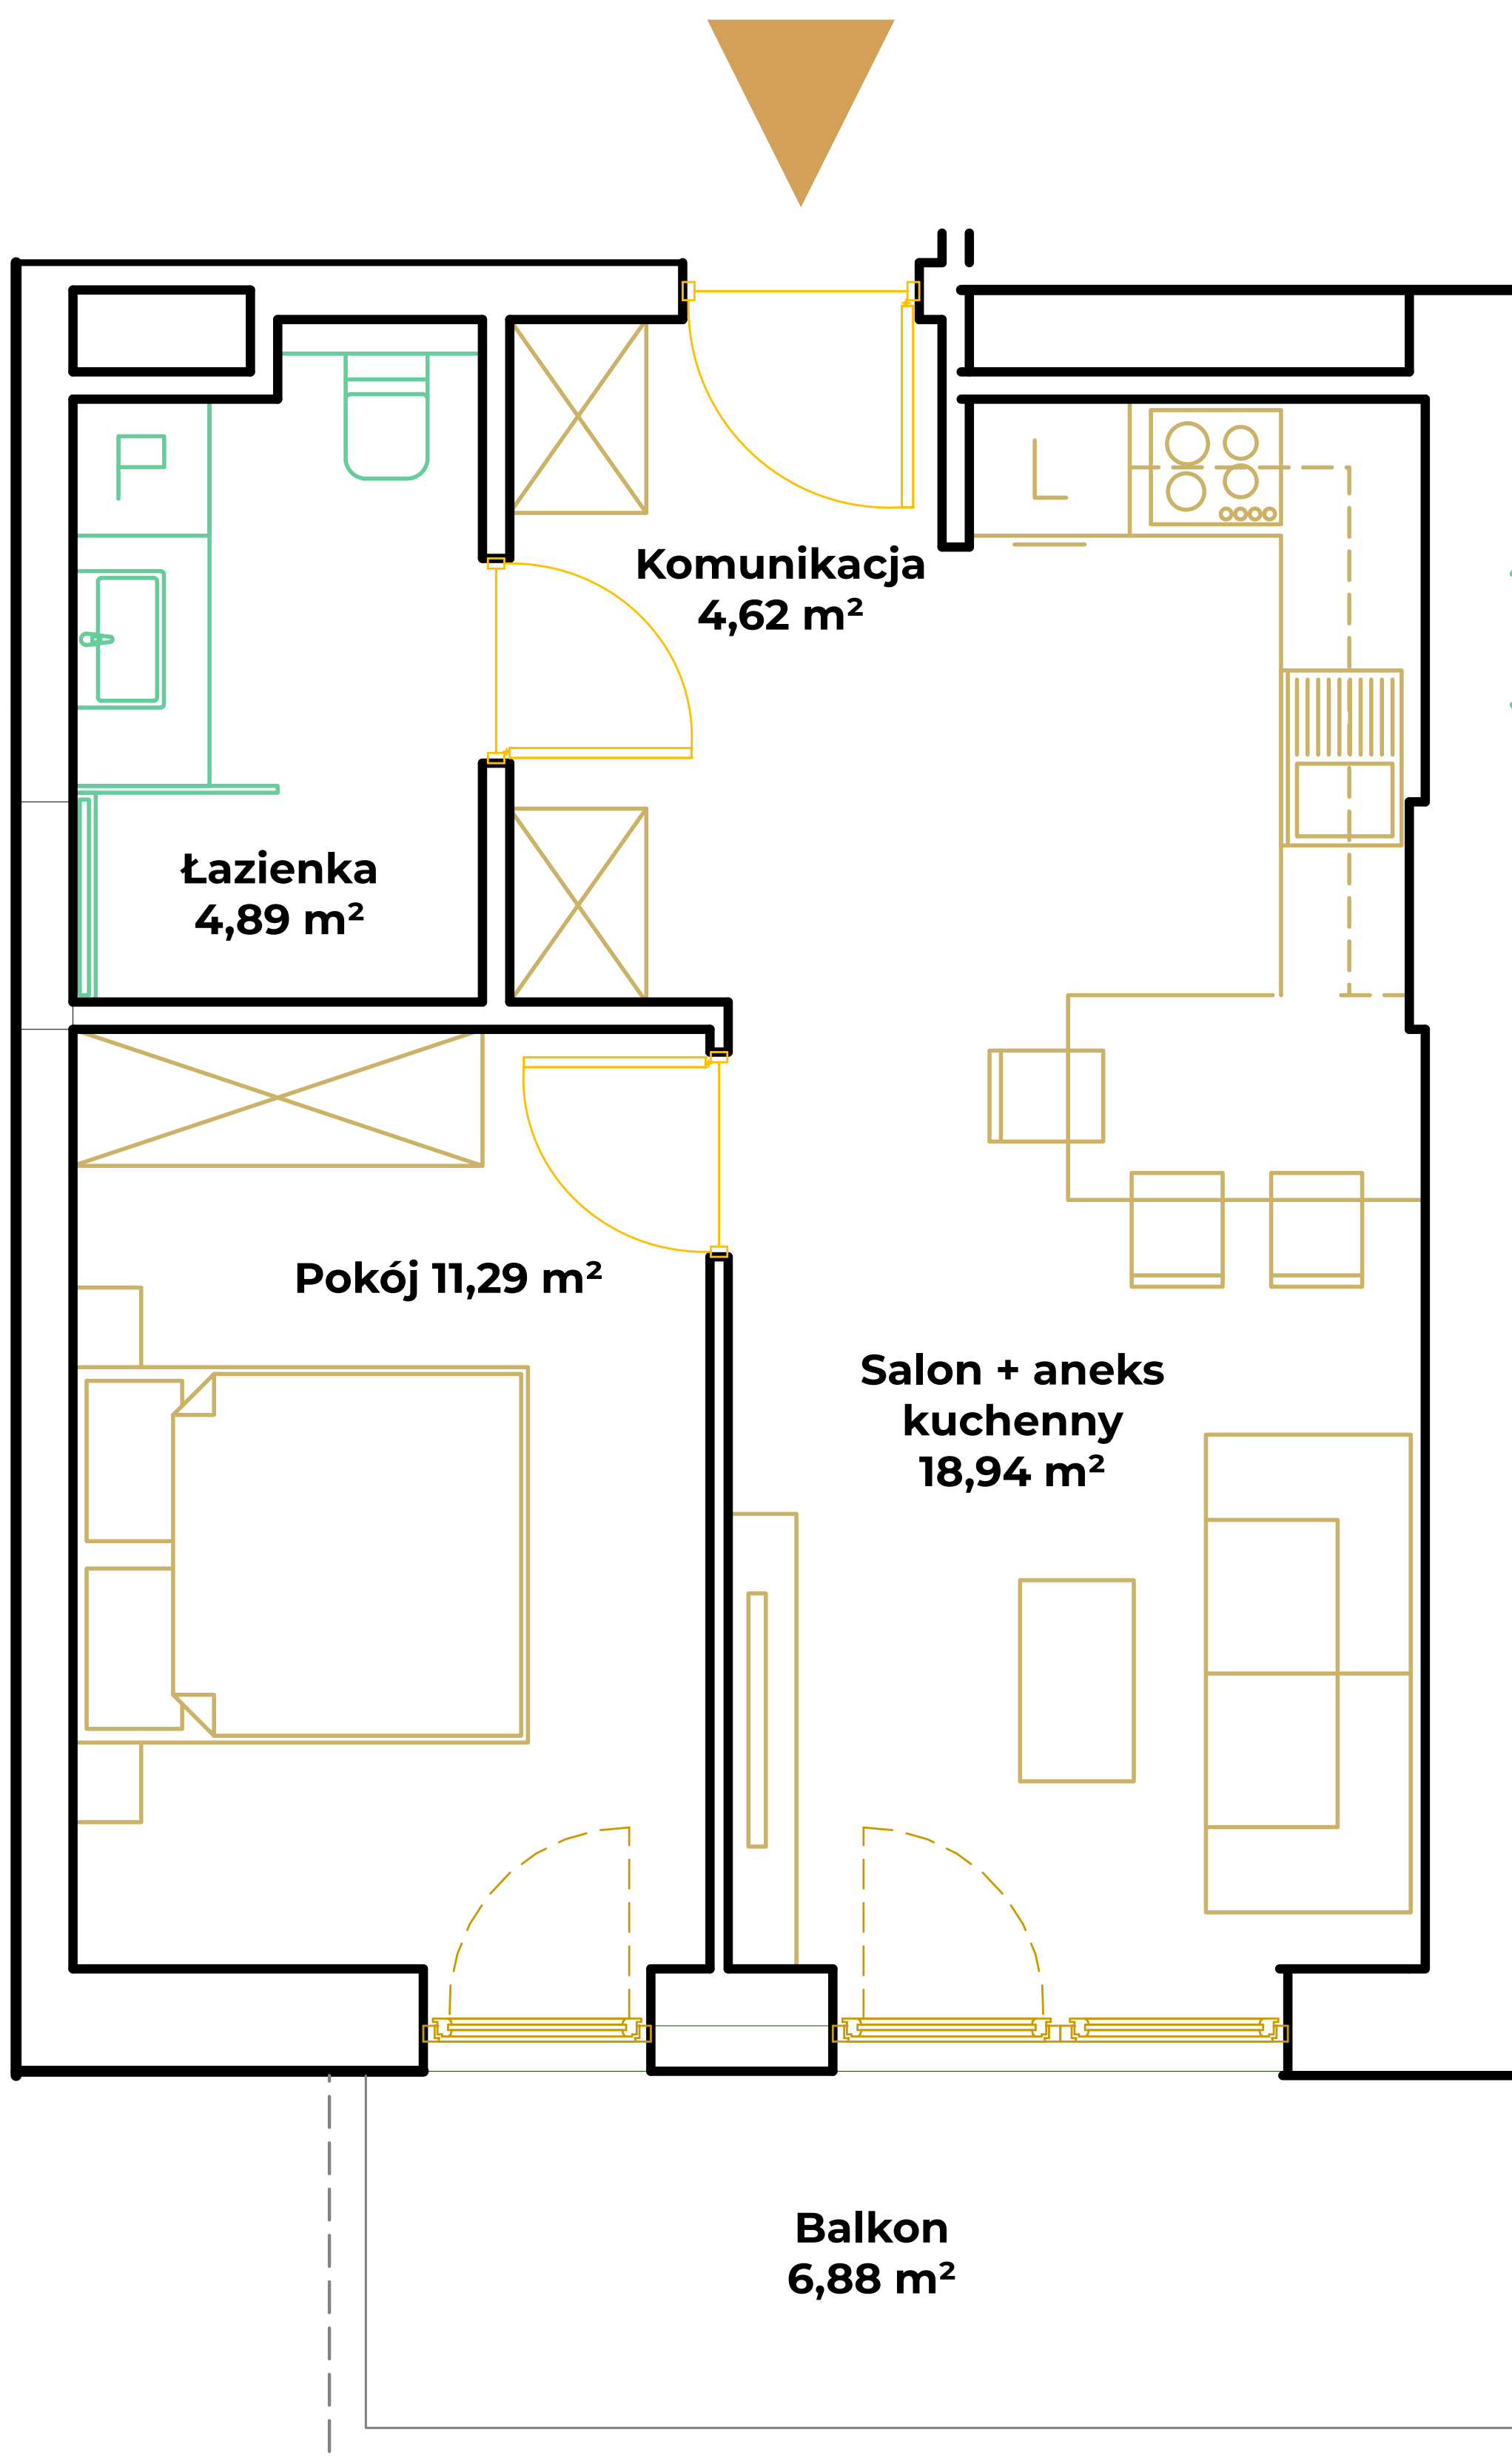

Mieszkanie M63

● powierzchnia 39,74 m²

● IV piętro

GLINIKI
NOWY TARG

tel. +48 **785 800 900**

gliniki.pl