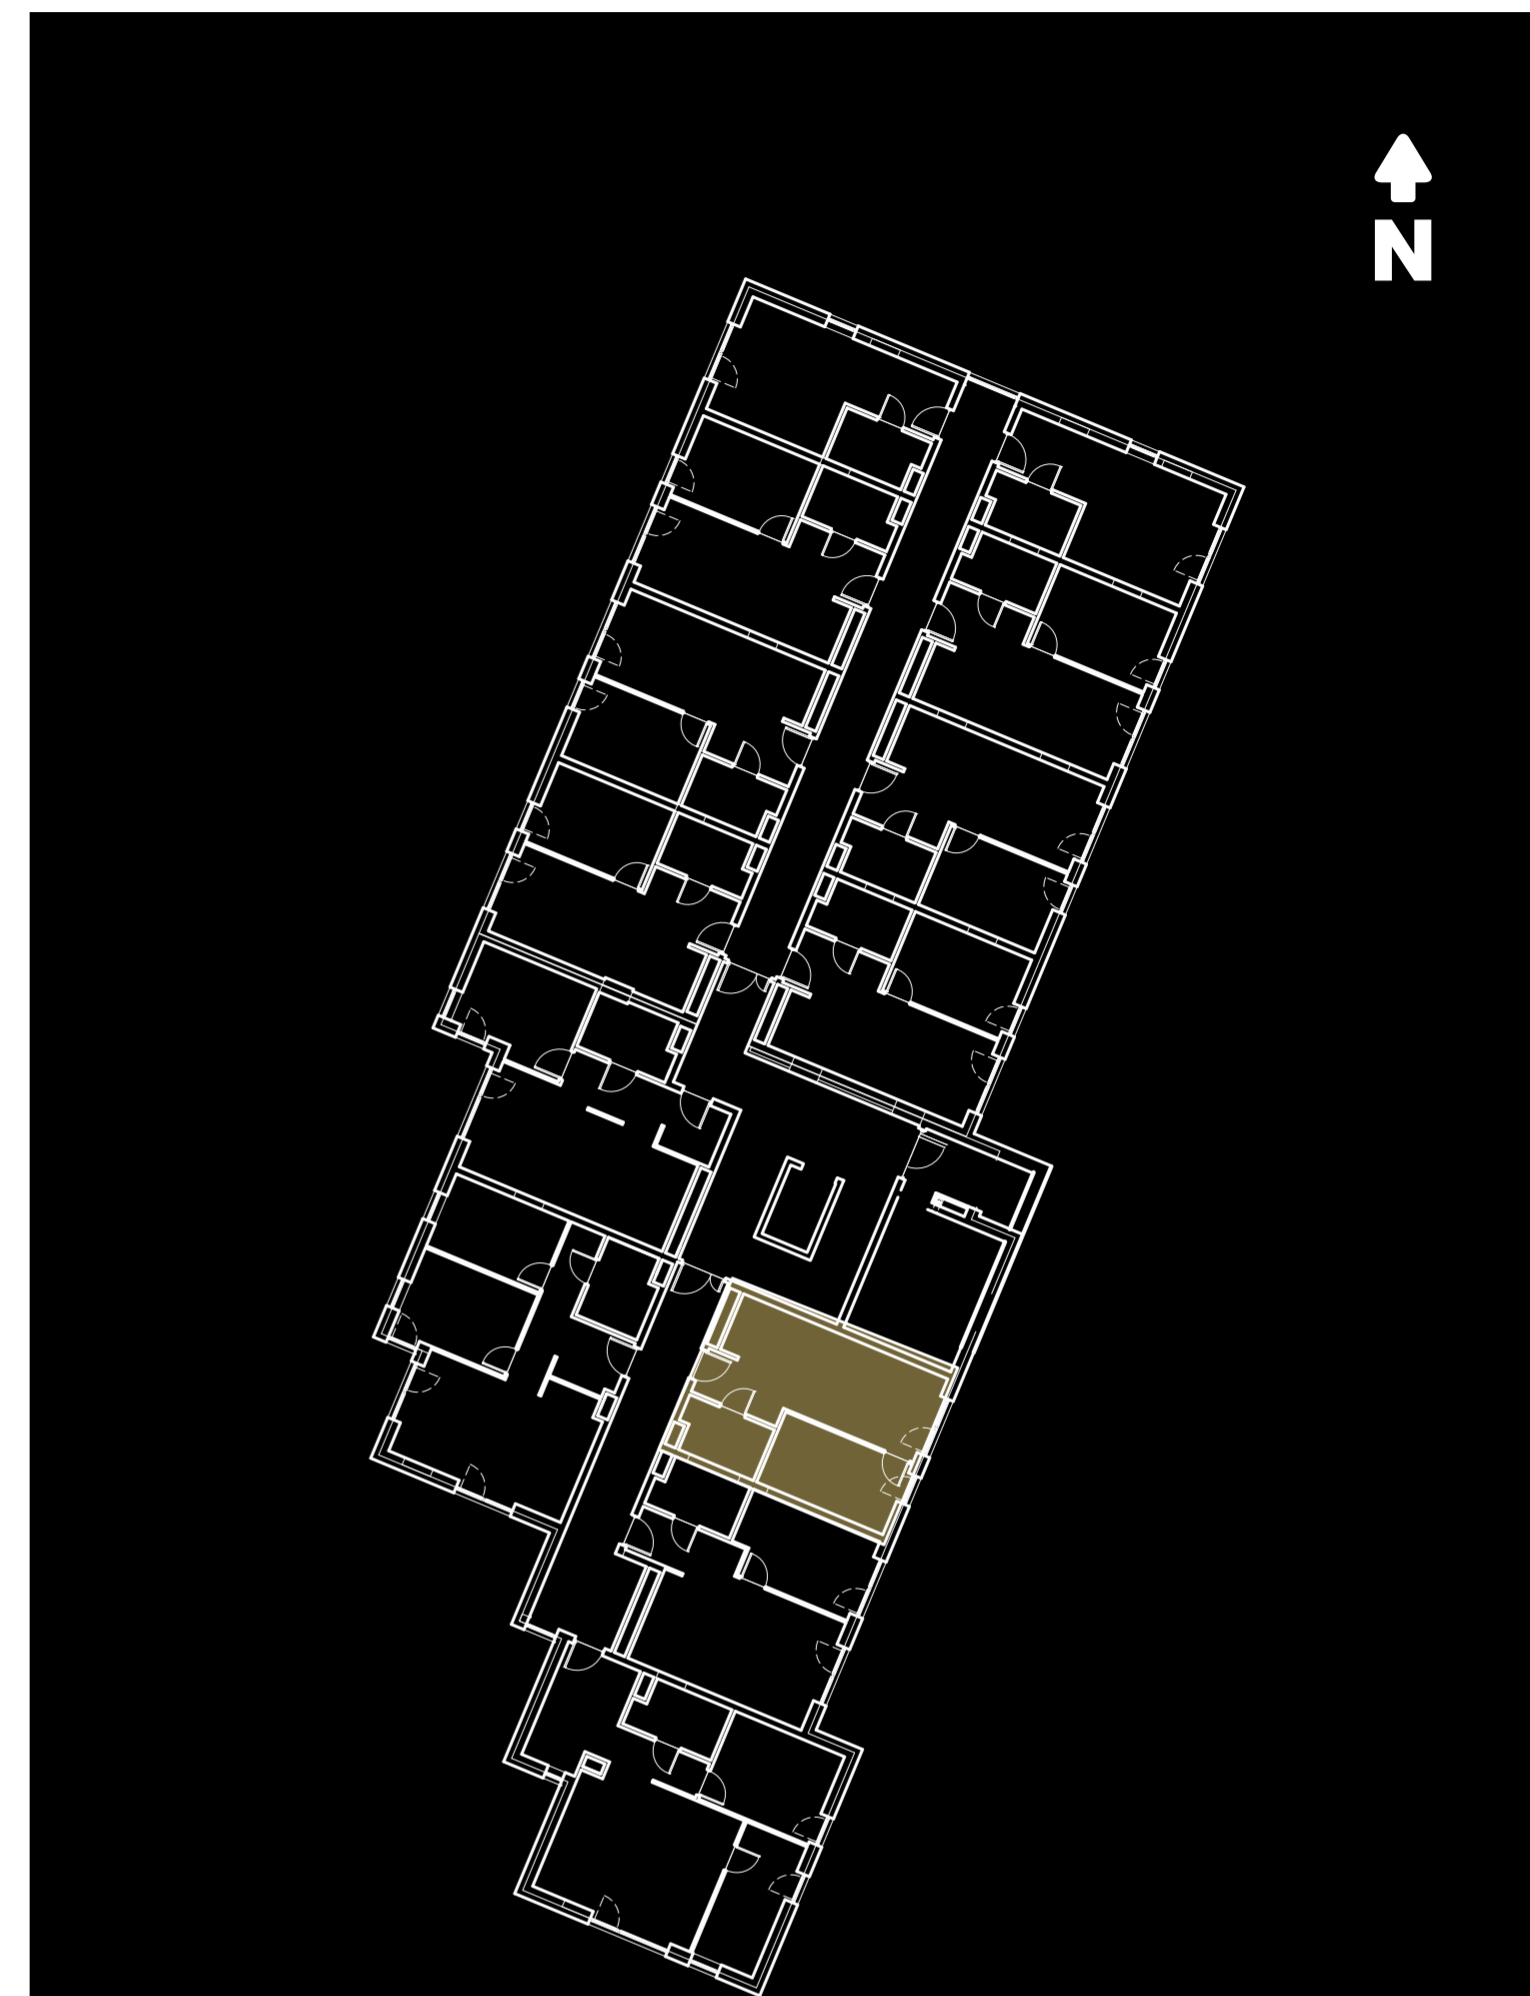

Mieszkanie M66 ● powierzchnia 38,94m²

● IV piętro

GLINIKI
NOWY TARG

tel. +48 **785 800 900**

gliniki.pl