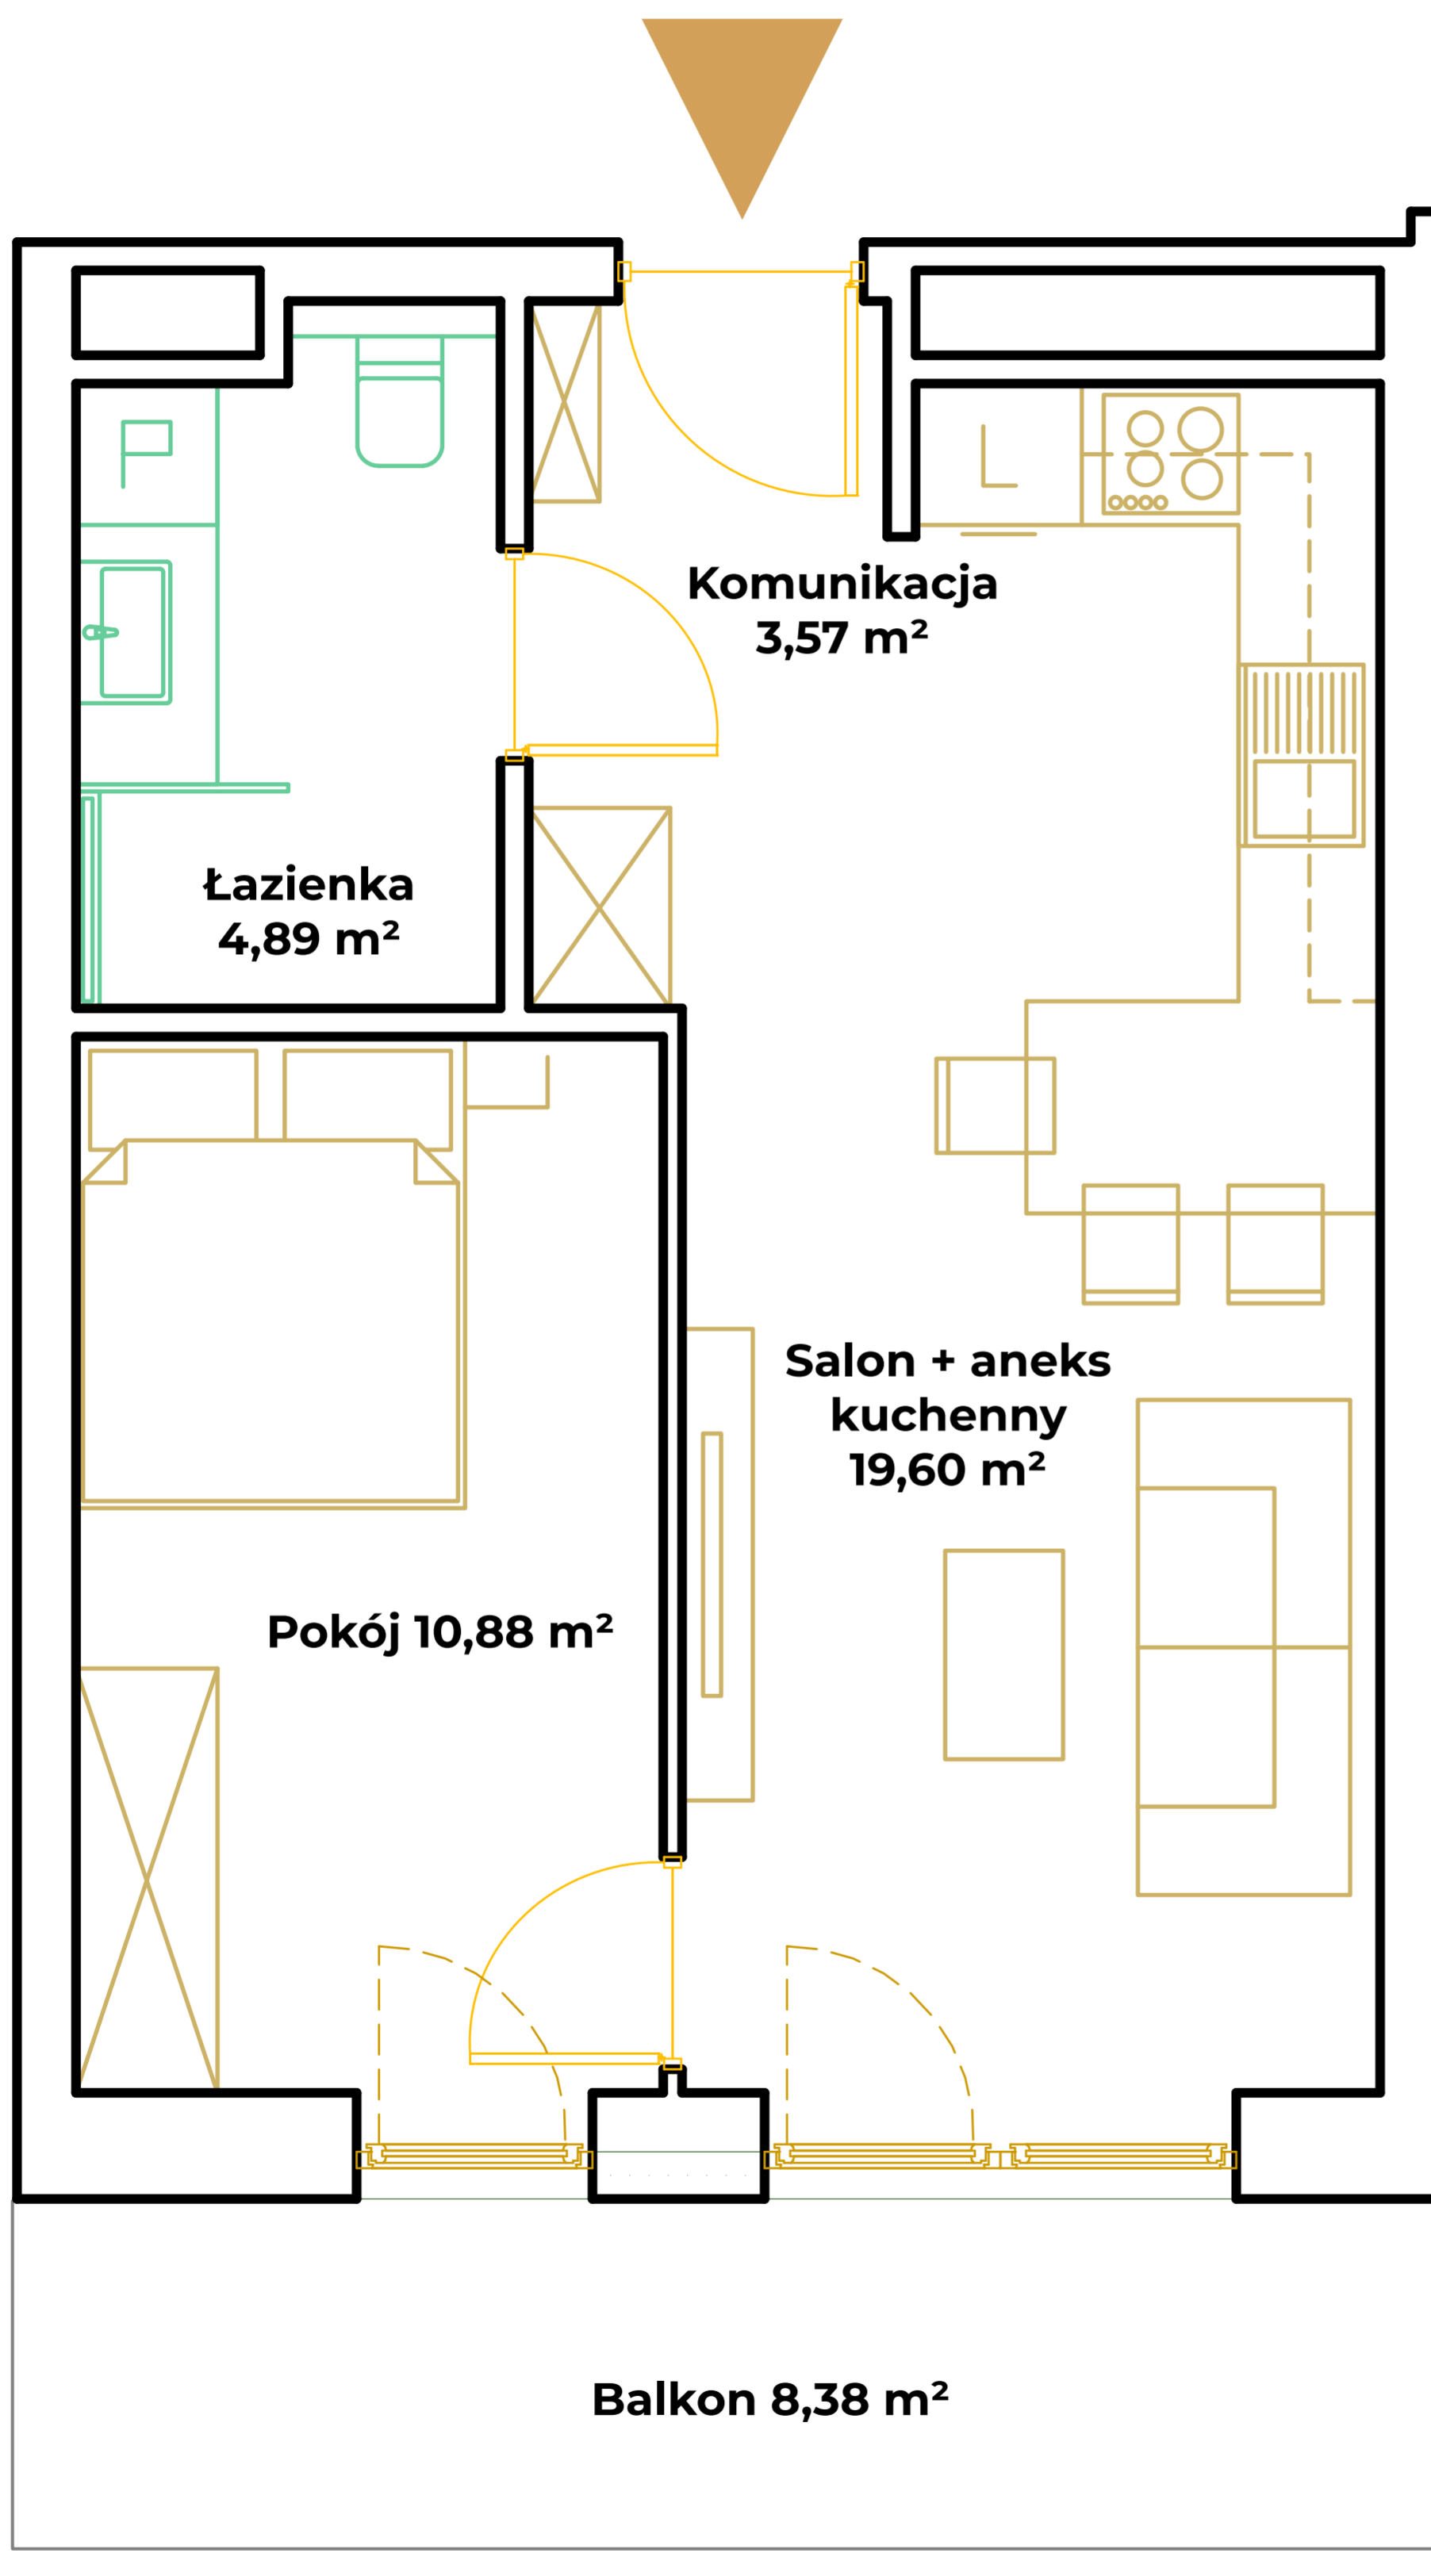

Mieszkanie M66 ● powierzchnia 38,94m²

● IV piętro

GLINIKI
NOWY TARG

tel. +48 **785 800 900**

gliniki.pl