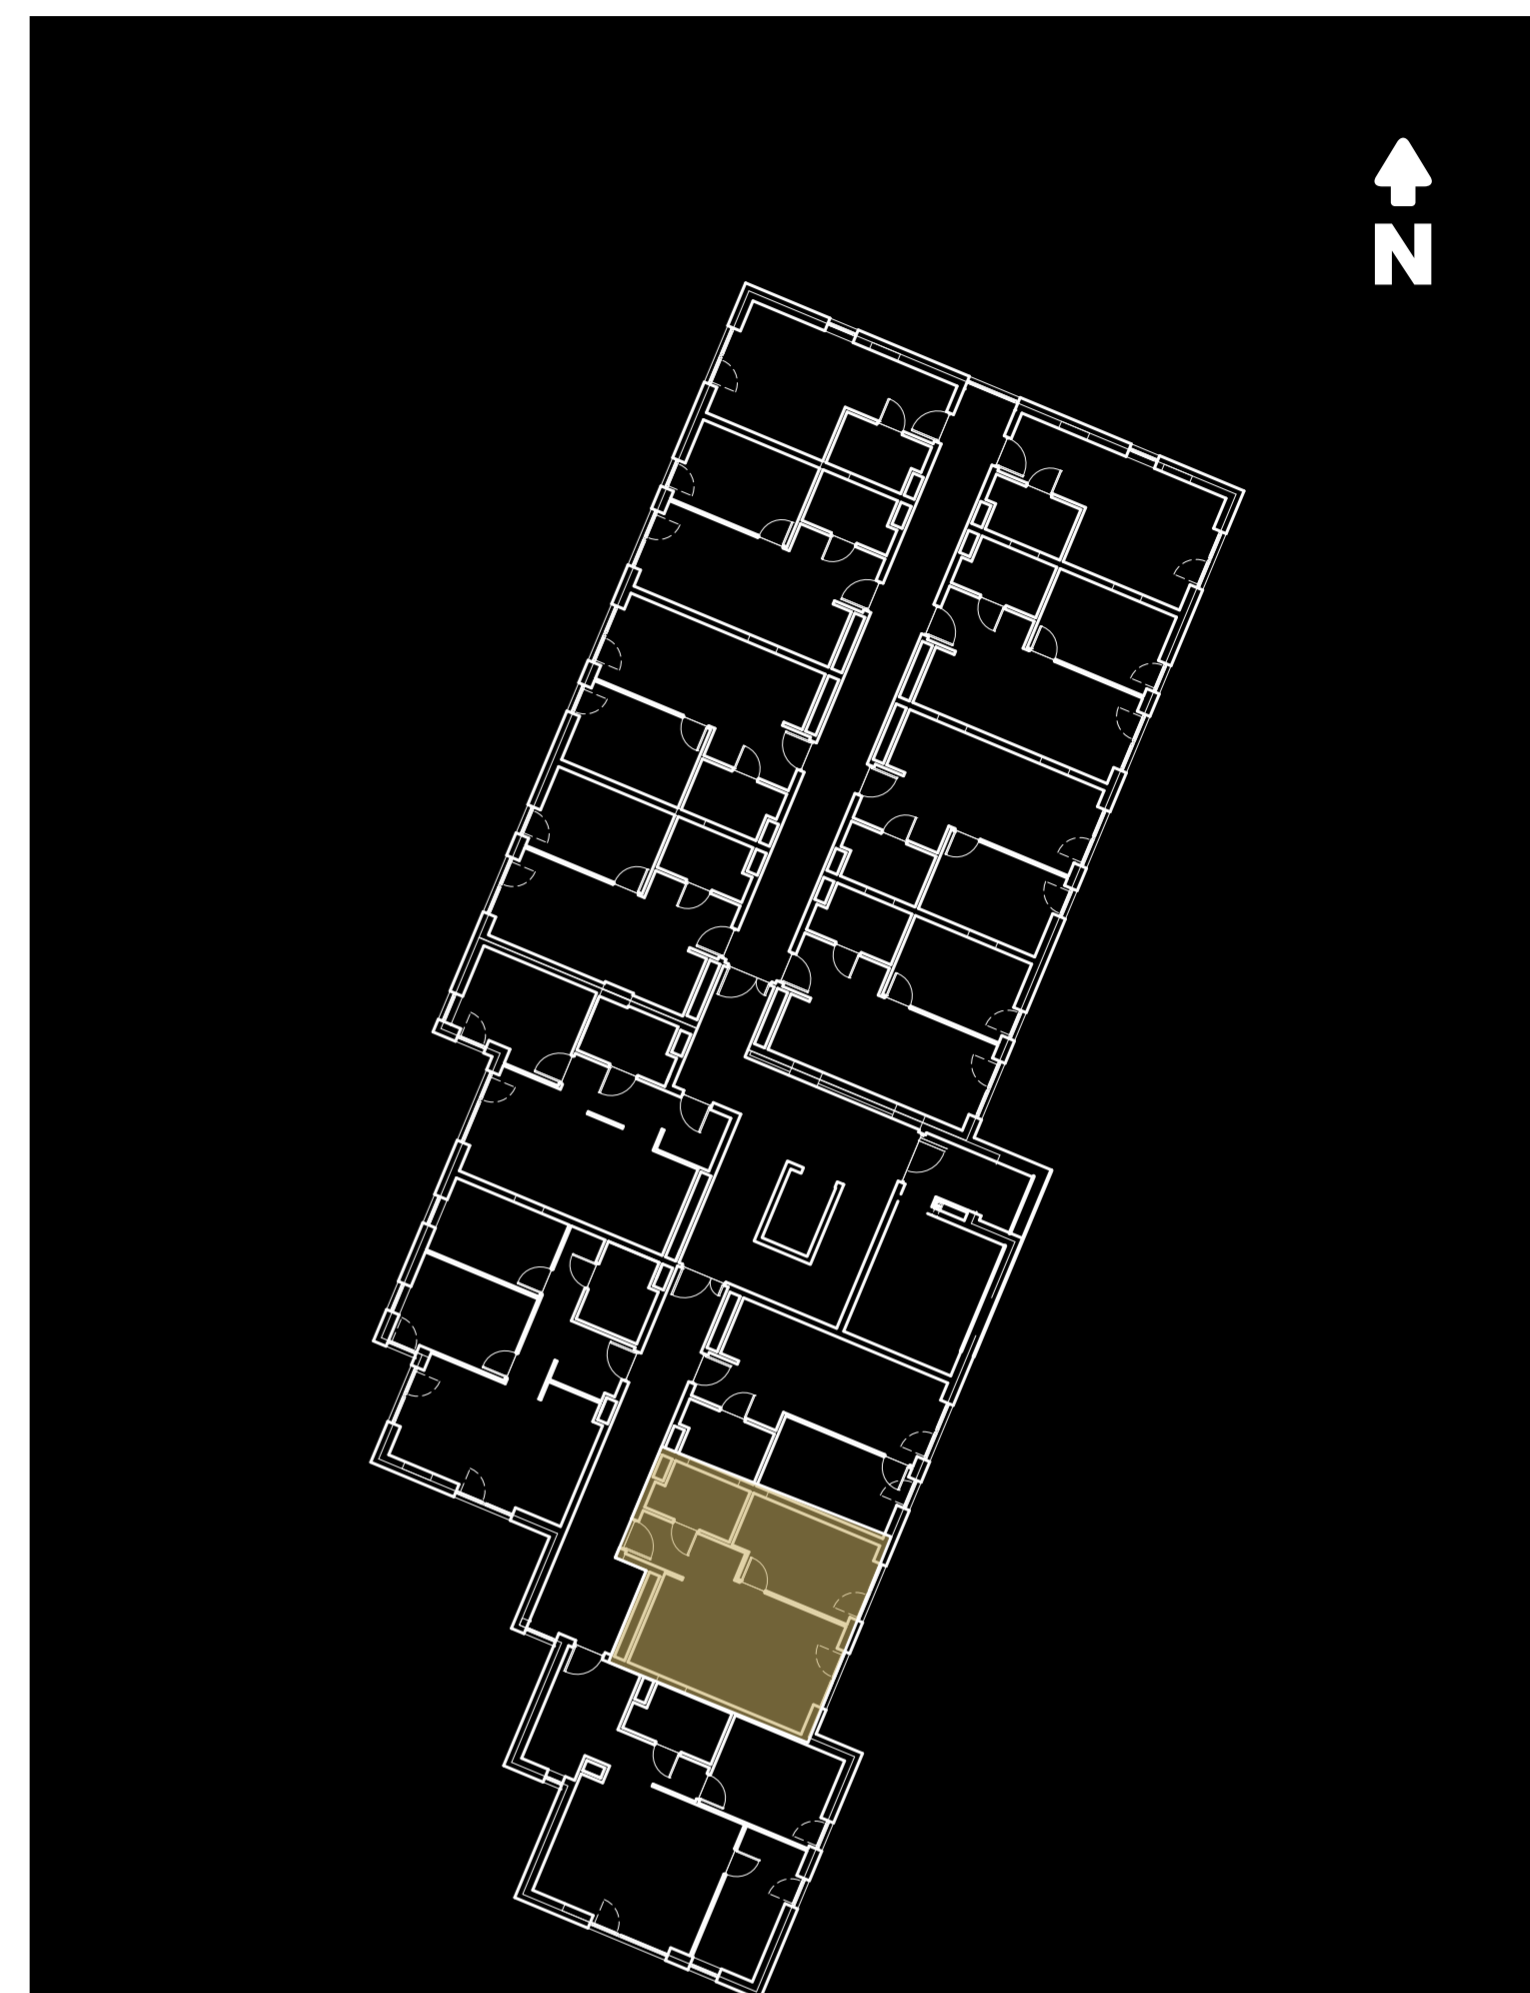

Mieszkanie M67 ● powierzchnia 43,81 m²

● IV piętro

GLINIKI
NOWY TARG

tel. +48 **785 800 900**

gliniki.pl