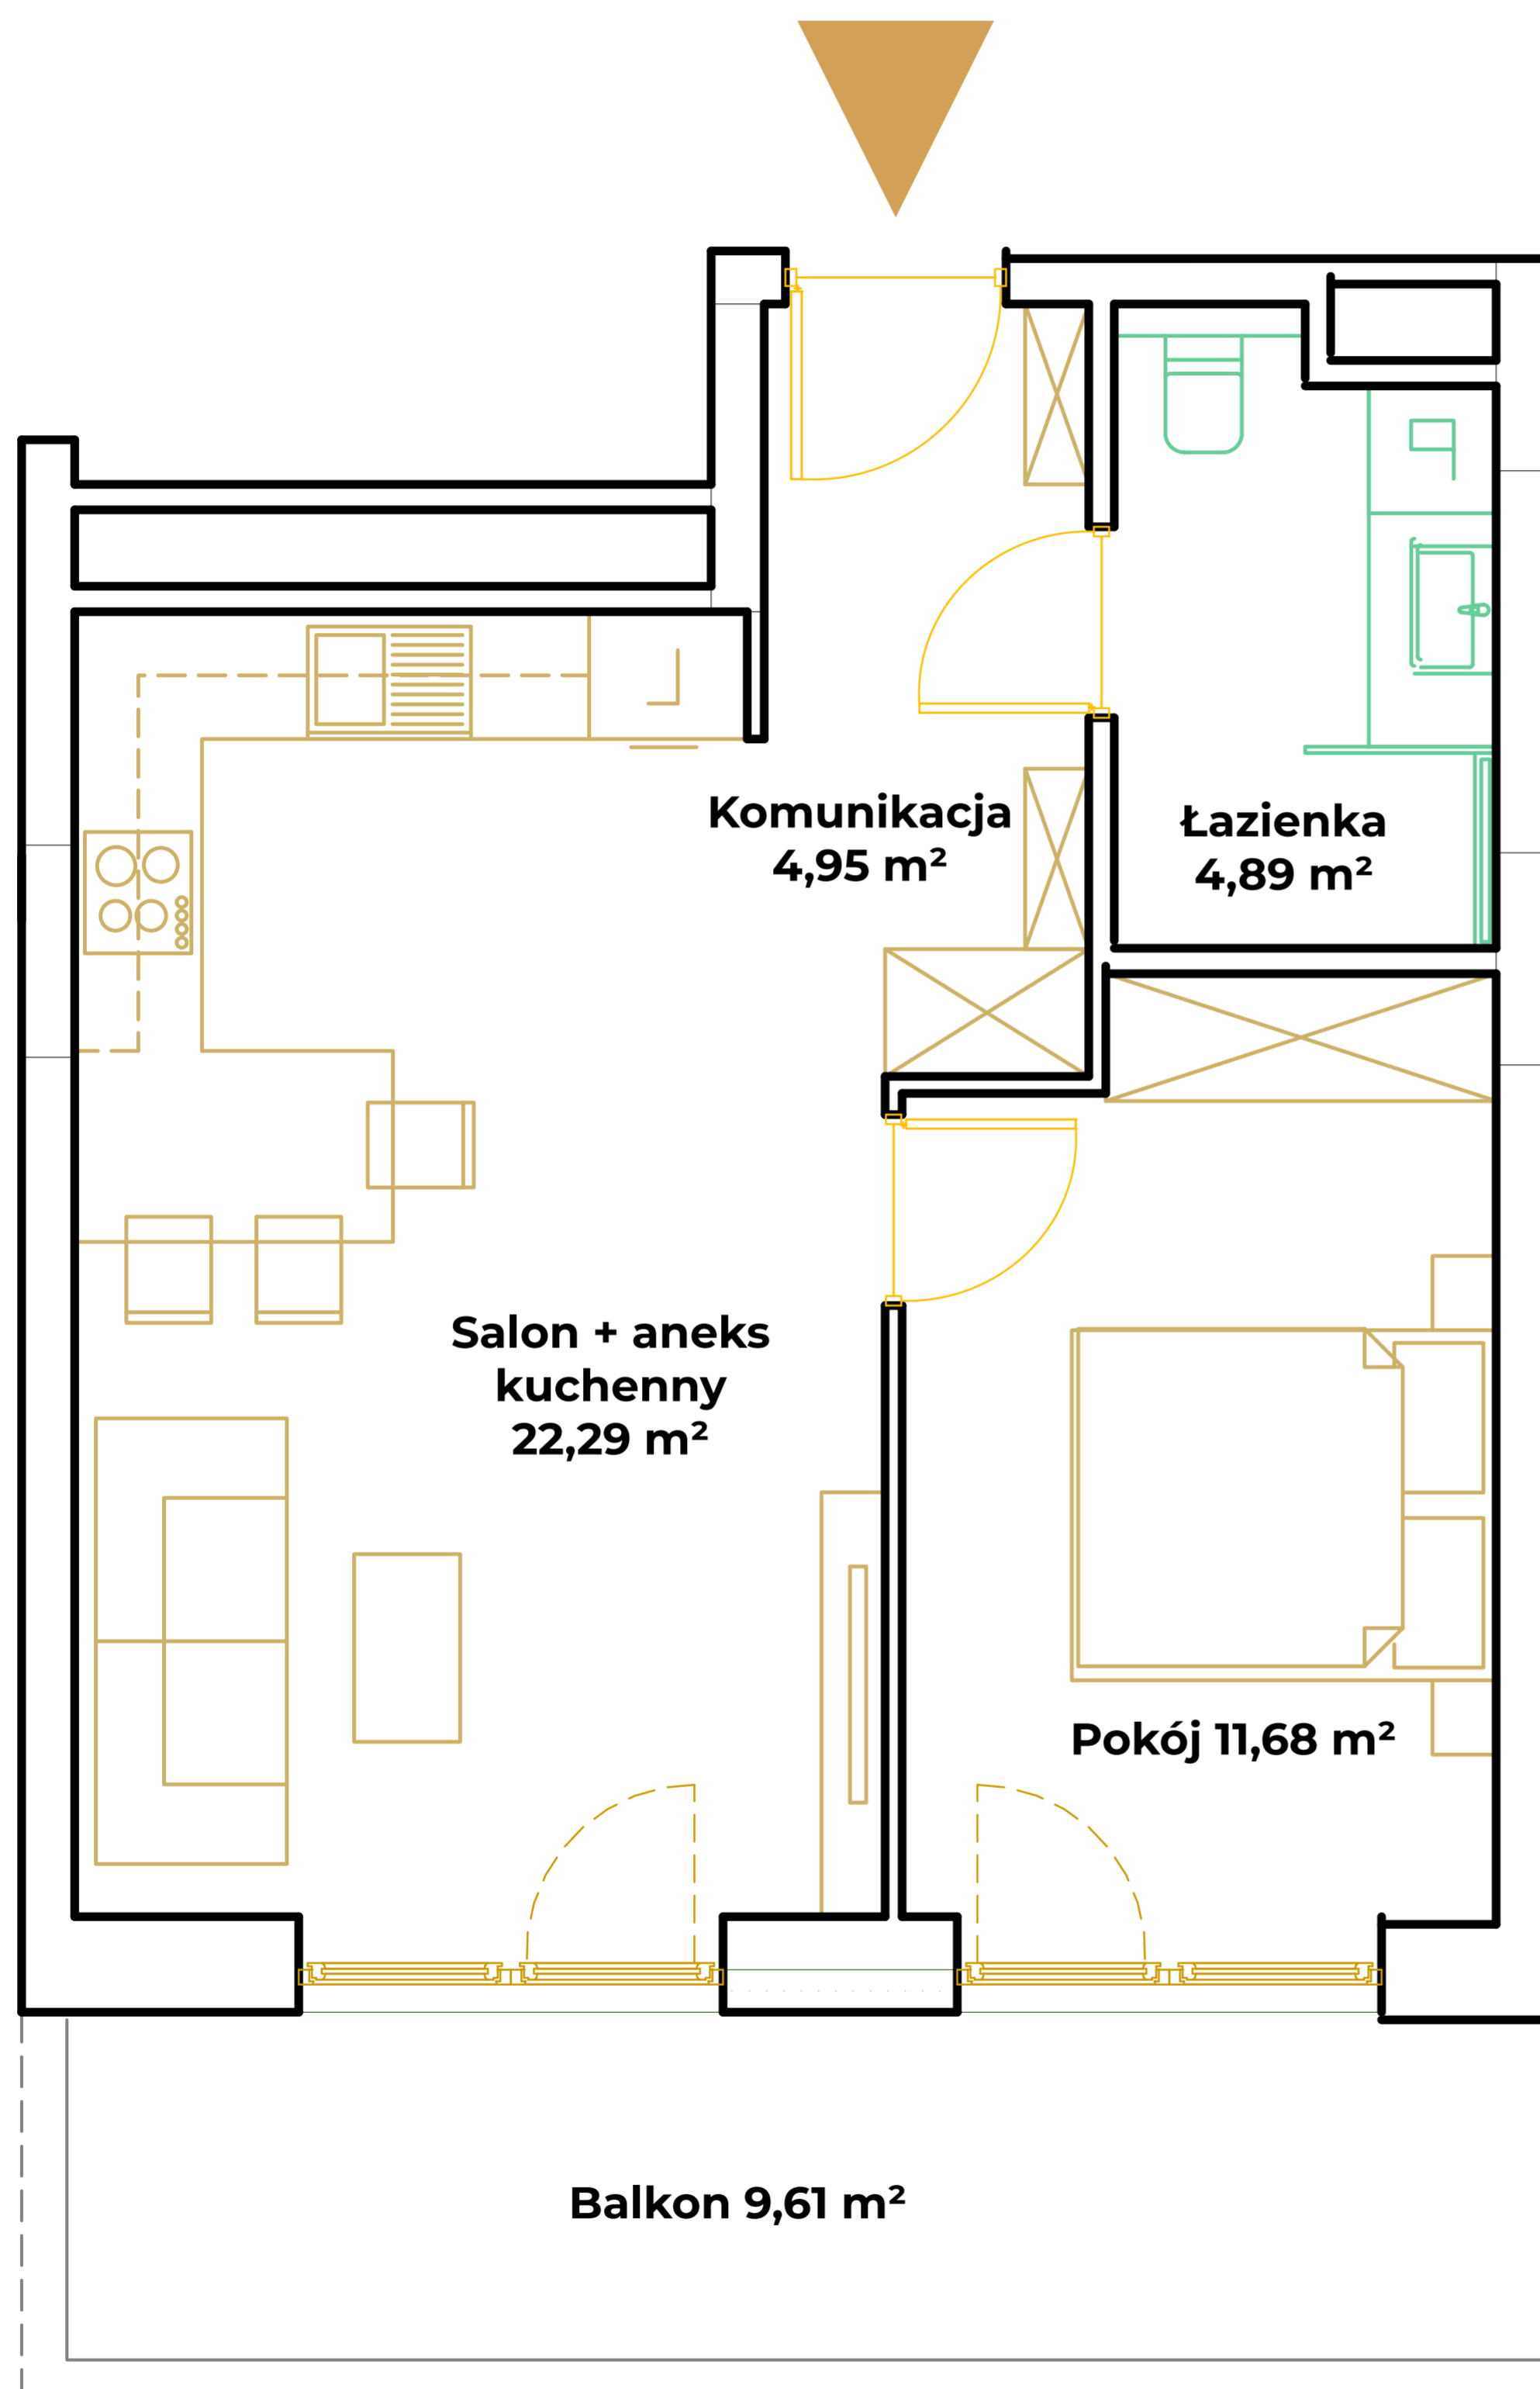

Mieszkanie M67 ● powierzchnia 43,81 m²

● IV piętro

GLINIKI
NOWY TARG

tel. +48 **785 800 900**

gliniki.pl